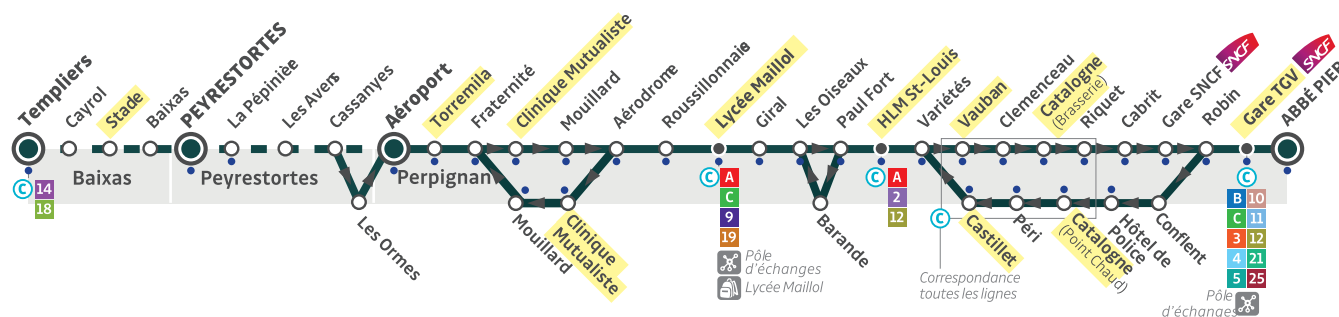

27 min		Aéroport		12 min		Baixas Templiers	
Gare TGV	8:03	9:08	10:23	11:53	13:03	15:00	16:11	17:17
Catalogne (Point Chaud)	8:10	9:15	10:30	12:00	13:10	15:07	16:18	17:24
Castillet	8:13	9:18	10:33	12:03	13:13	15:10	16:21	17:27
HLM St-Louis	8:16	9:21	10:36	12:06	13:16	15:13	16:24	17:30
Lycée Maillol	8:21	9:26	10:41	12:11	13:21	15:18	16:29	17:35
Clinique Mutualiste	8:25	9:30	10:45	12:15	13:25	15:22	16:33	17:39
Aéroport	8:30	9:35	10:50	12:20	13:30	15:27	16:38	17:44

Aéroport	-	9:40	-	12:25	-	15:31	-	17:49	-
Peyrestortes	-	9:46	-	12:31	-	15:37	-	17:55	-
Stade	-	*9:51	-	*12:36	-	*15:42	-	*18:00	-
Templiers	-	9:52	-	12:37	-	15:43	-	18:01	-

*Correspondance avec la ligne 18 en transport sur réservation.

TSR Voyage effectué en Transport Sur Réservation. Pour être réalisé, il suffit d'appeler le 0 800 800 370 Service & appel gratuits au plus tard la veille du déplacement, avant 17h.

Schéma de ligne

Seuls les horaires des terminus et des arrêts surlignés en jaune sont indiqués dans ce dépliant.

- Terminus de ligne
- Arrêt desservi
- Pôle d'échanges
- Sens de desserte
- Desserte régulière
- Desserte à certaines heures
- Lignes en correspondance à l'arrêt
- Pôle d'échanges
- Hôpital et Clinique
- Lycée et Collège
- Arrêt accessible aux personnes à mobilité réduite.

FICHE HORAIRES

LIGNE 6

- BAIXAS TEMPLIERS
- PEYRESTORTES
- AÉROPORT
- GARE TGV
- ABBÉ PIERRE

ÉTÉ du 8 juillet 2022
au 28 août 2022